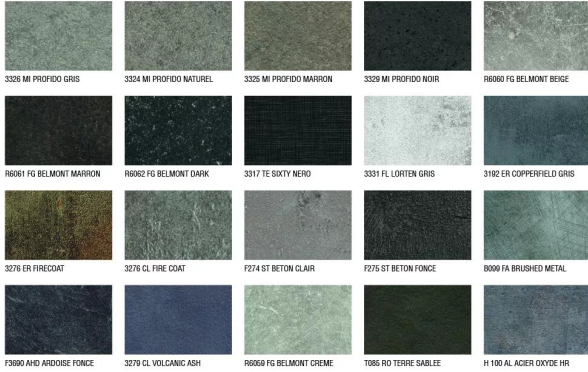

# Nuancier Gammier - STRATAGEM

Réf. : PDT001

## Les matières et textures

Vendu par

1

Gammier plan de travail