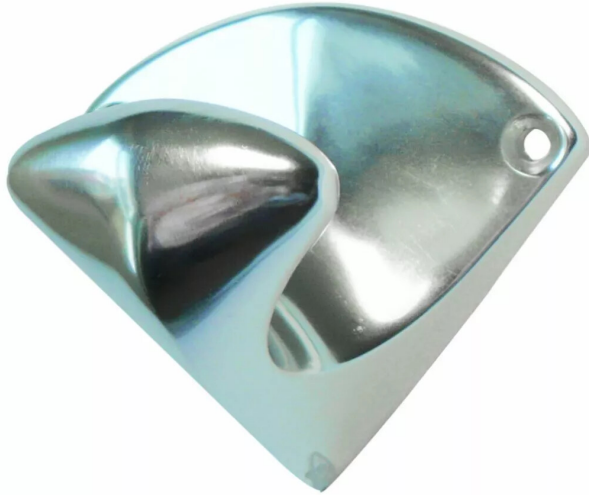

## ■ PORTE MANTEAUX ALU POLI 1 TETE

Réf. : PAD001

Page catalogue : 771

**bilcocq**

**duval**

Vendu par

**Fiche technique** [1538051\\_ft-93-01xx-3100.pdf](#)

1 tête