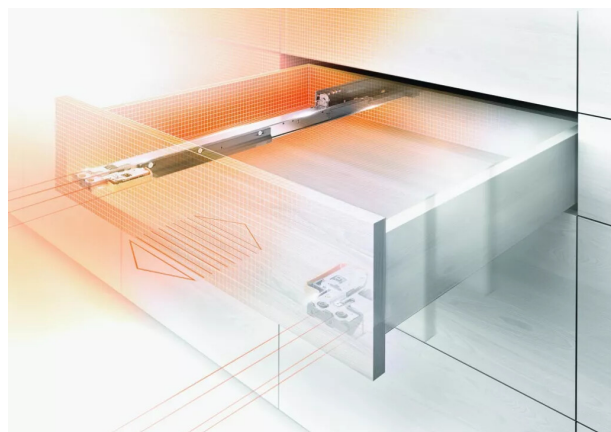

COUL MOVENTO BLUMOTION S/600MM/70KG

Réf. : MOV101

Page catalogue : 866

Vendu par

Nouveau système qui cumule la fonction TIP-ON et BLUMOTION.

Encombrement identique à la coulisse MOVENTO traditionnelle.

Pour constituer un ensemble complet il faut :

1 paire de coulisses

1 set unité TIP-ON BLUMOTION

1 boîtier d'accouplement droite et gauche (MOV 047 et MOV 048).

Longueur 600 mm

Réf. 766H6000S MOVENTO MP ZN - 04969

Force 60 kg dynamique

Si fonction TIP-ON BLUMOTION :
Ne pas oublier le set unité
et entraîneur (p. 199).

pour une option synchronisation, prévoir en supplément :
1 axe de synchronisation LEG 459.
Pour une fonction optimale, nous recommandons l'utilisation systématique d'une synchronisation.