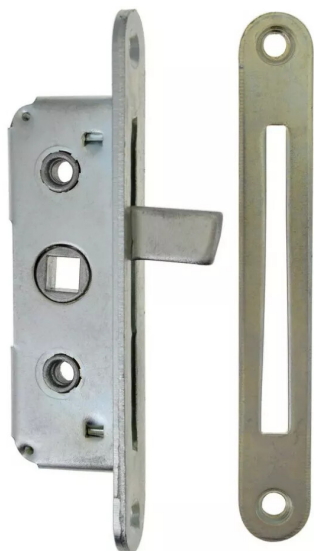

## Serrure à batteuse à larder acier zingué - MAP Industries

Réf. : MAS001

Page catalogue : 433

Vendu par

### Loquet - batteuse tête réglable.

Dimensions tête : 116 x 16 x 3 mm.  
Livré avec gâche.

Axe fouillot réglable 15 - 20 - 25 mm  
Épaisseur 7 mm et fouillot carré de 7 mm