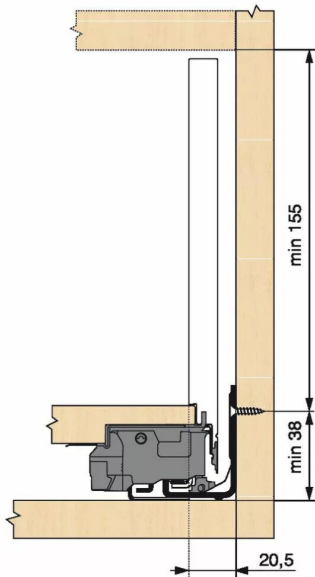

## KIT LEG TIPON/BLM 70KG C/500/BL

Réf. : LTB101

Page catalogue : 867

Vendu par

1

Tiroir à bords droits et fins épaisseur 12,8 mm montés sur coulisses invisibles extra-plates. Coulissement extra-léger. Amortissement BLUMOTION à la fermeture. Versions TIP-ON et TIP-ON BLUMOTION pour solutions sans poignées.

Tiroir C : hauteur côté = 177 mm.

Cote d'encastrement 193 mm.

Composition du kit :

1 paire de côtés de tiroir.

1 paire de coulisses.

1 paire d'adaptateurs dos agglo.

Kit tiroir blanc avec coulisses TIP-ON BLUMOTION 70 kg

Longueur nominale (NL) 500 mm

**prévoir 2 attaches-façade par tiroir vendues séparément.**