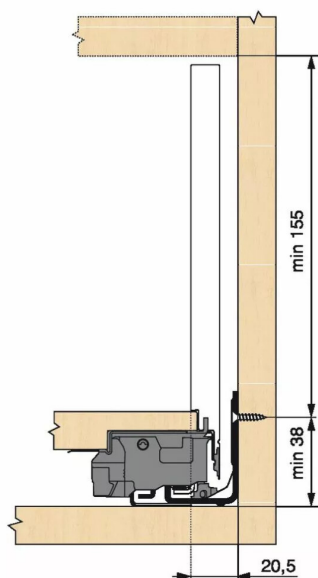

KIT LEGRA TIP-ON 40KG C/270/GR

Réf. : LGT101

Page catalogue : 867

Vendu par

Tiroir à bords droits et fins épaisseur 12,8 mm montés sur coulisses invisibles extra-plates. Coulissement extra-léger. Amortissement BLUMOTION à la fermeture. Versions TIP-ON et TIP-ON BLUMOTION pour solutions sans poignées.
Tiroir C : hauteur côté = 177 mm.
Cote d'encastrement 193 mm.

Composition du kit :
1 paire de côtés de tiroir.
1 paire de coulisses.
1 paire d'adaptateurs dos agglo.

Kit tiroir gris orion avec coulisses TIP-ON 40 kg

Longueur nominale (NL) 270 mm

Prévoir 2 attaches-façade par tiroir vendues séparément.