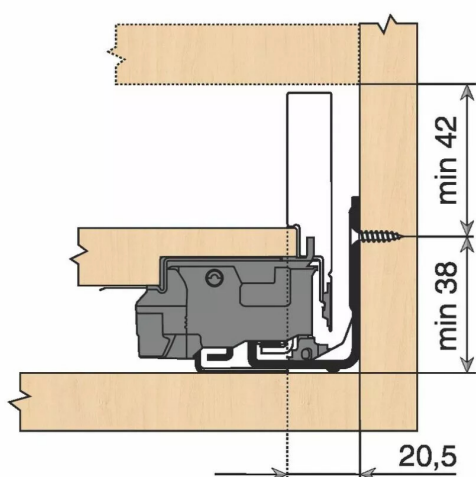

KIT LEGRA TIP-ON 40KG N/450/BLC

Réf. : LGT001

Page catalogue : 867

Vendu par

Tiroir à bords droits et fins épaisseur 12,8 mm montés sur coulisses invisibles extra-plates. Coulissement extra-léger. Amortissement à la fermeture BLUMOTION, TIP-ON ou TIP-ON BLUMOTION.

Tiroir N : hauteur côté = 66,5 mm.
Cote d'encastrement 80 mm.

Composition du kit :

- 1 paire de côtés de tiroir.
- 1 paire de coulisses.
- 1 paire d'adaptateurs dos agglo.

Kit tiroir blanc avec coulisses TIP-ON 40 kg

Longueur nominale (NL) 450 mm

prévoir 2 attaches-façade par tiroir vendues séparément.

Informations complémentaires

Catégorie	Côté de tiroir
Technologie de mouvement	Blumotion Tip-on Tip-on Blumotion
Hauteur côté avec coulisse	N 80 mm
Finition	blanc soie mat
Modèle Tiroir	Légrabox