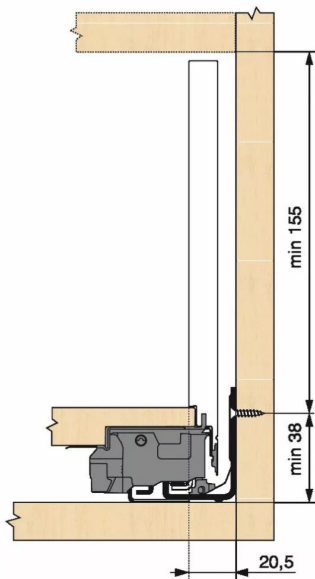

KIT LEGRA BLUMOTION 40KG C/270/GR

Réf. : LGB101

Page catalogue : 867

Vendu par

1

Tiroir à bords droits et fins épaisseur 12,8 mm montés sur coulisses invisibles extra-plates. Coulissement extra-léger. Amortissement BLUMOTION à la fermeture. Versions TIP-ON et TIP-ON BLUMOTION pour solutions sans poignées.

Tiroir C : hauteur côté = 177 mm.

Cote d'encastrement 193 mm.

Composition du kit :

1 paire de côtés de tiroir.

1 paire de coulisses.

1 paire d'adaptateurs dos agglo.

Kit tiroir gris orion avec coulisses BLUMOTION 40 kg

Longueur nominale (NL) 270 mm

Prévoir 2 attaches-façade par tiroir vendues séparément.