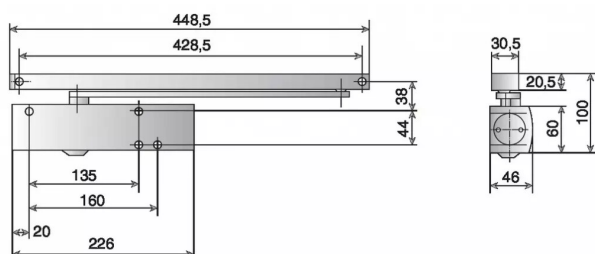

FERME PORTE CF/PF BRAS COULISSE F3 BLANC 9016

Réf. : GEZ201

Page catalogue : 395

Vendu par

Ferme porte à crémaillère elliptique bras à coulisse force fixe 3.

Vitesse de fermeture réglable par vis. A-coup final réglable par vis.

Porte largeur maxi 0,95 m, poids maxi 100 kg. Soupape de sécurité anti-surpression.

Thermoconstant de - 20° C à + 40° C. Conforme à la norme EN 1154 et EN 1634.

Conforme pour portes coupe-feu et pare-flammes 2 heures.

POINTS FORTS

préconisé pour les portes intérieures bois.

Corps et bras à coulisse

Blanc

le bras d'arrêt est interdit sur porte coupe-feu.

Informations complémentaires

| | |
|----------------------------|---|
| Norme CE | Oui |
| Catégorie | Ferme-porte |
| Poids de la porte maxi | 100 kg |
| Type ferme-porte | Pour porte |
| Type de montage | En applique |
| Technologie | A crémaillère |
| Largeur de la porte maxi | 950 mm |
| Force fixe | 3 |
| Sens de montages possibles | Sur vantail côté paumelles ou sur dormant côté opposé aux paumelles |