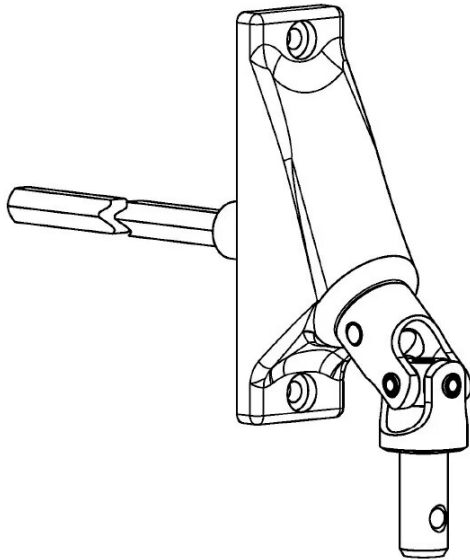

**PASSE-CAISSON 90° BLANC TIGE DE 6  
85X25 MALE 9,9MM**

Réf. : GER501

Page catalogue : 482

Vendu par

Coloris blanc.  
Platine dimensions 85 x 25 mm.  
Tenon de 9,9 mm.

Tige carré de 6 mm