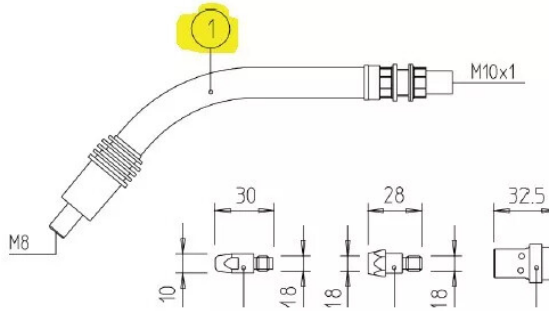

# COL DE CYGNE EVO PRO 36 COUDE 50°

Réf. : BIN701

Page catalogue : N999

Vendu par

1

Col de cygne coudé 50° - pour EVO PRO 36