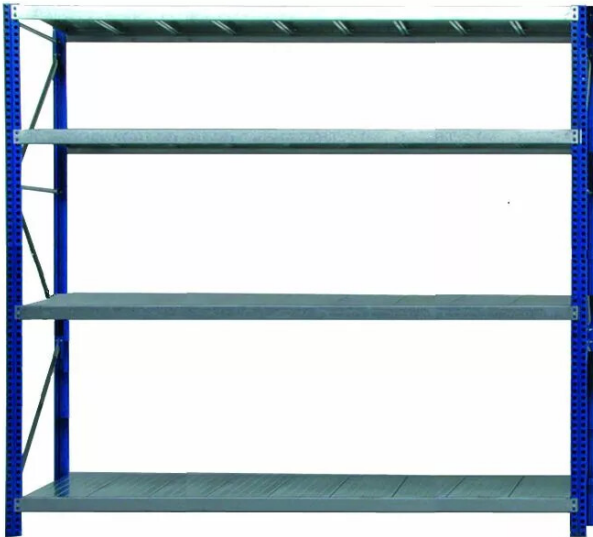

KIT RACK PRO M50 LISSES EPOXY BLEU 4 TABLETTES GALVA

Réf. : ANE001

Page catalogue : 756

Vendu par

Echelles époxy bleu. 4 niveaux.

Epoxy bleu

L 1800 x H 1950 x P 600 mm
Résistance 700 kg par niveau
1 niveau = 2 lisses de 1800 mm
9 tablettes galva de 600 x 200 mm