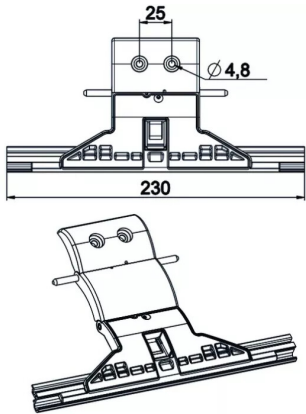

## Attache tablier anti-effraction & Bague verrou - ZURFLUH-FELLER

Réf. : ZUR100

Page catalogue : 487

Vendu par

1

Verrou Block 2 maillons :

Le profil d'attelage est amovible, permet la liaison du tablier (descendu dans les coulisses) au verrou fixé sur le tube.

Poids maxi par verrou : 30 kg.

Maillon en polyamide + 30 % fibre de verre teinté noir.

Bague verrou :

Matière polypropène teinté masse noir.

Livrée avec vis d'immobilisation  $\varnothing$  4,2 mm.

Pour tube octogonal de 60