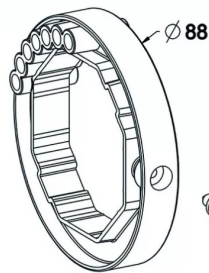

## Attache tablier anti-effraction & Bague verrou - ZURFLUH-FELLER

Réf. : ZUR100

Page catalogue : 487

Vendu par

1

Verrou Block 2 maillons :

Le profil d'attelage est amovible, permet la liaison du tablier (descendu dans les coulisses) au verrou fixé sur le tube.

Poids maxi par verrou : 30 kg.

Maillon en polyamide + 30 % fibre de verre teinté noir.

Bague verrou :

Matière polypropène teinté masse noir.

Livrée avec vis d'immobilisation  $\varnothing$  4,2 mm.

Pour tube octogonal de 60