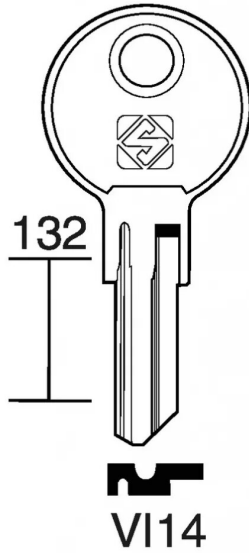

EBAUCHE VIRO MODEL VI14 CLE DE CADENAS

Réf. : SIL700

Page catalogue : 20

Vendu par

Ebauche

Ébauche de clé de cadenas VI14