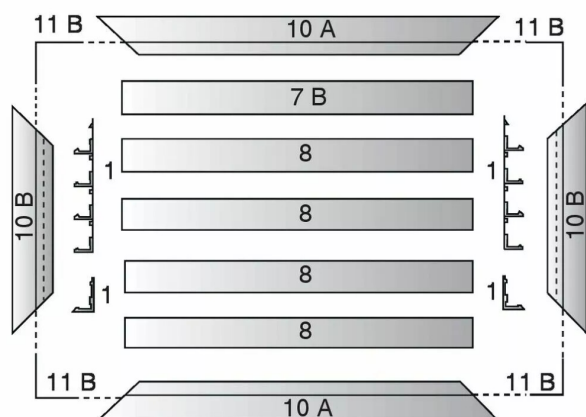

CORDE PVC FIX.MOUSTIQUAIRE LE METRE

Réf. : REN200

Page catalogue : 752

Vendu par

Service rapide.

La fourniture des profils en grandes longueurs permet le montage par soi-même de grilles dans toutes les dimensions.

Montage :
les lames réf. 8 et réf. 7 B sont posées sur 2 supports de lames réf. 1 fixés par des rivets aveugles sur le profil cadre vertical réf. 10 B. Les équerres d'assemblage réf. 11 B s'emboîtent par force dans les 4 profils cadres réf. 10 A et réf. 10 B formant ainsi les 4 côtés.
Les grilles d'une largeur supérieure à 80 cm, doivent être raidies avec le profil réf. 23 et le T d'assemblage réf. 14. Fixation par ressort-clips réf. 419 ou les doguets réf. 418.

Caractéristiques :
29 lames au mètre. Passage d'air : 50% de la surface.
Épaisseur minimum du mur : 27 mm.
Recouvrement du cadre : 21 mm.

POINTS FORTS

fabriquez vos grilles ou confiez l'assemblage à notre atelier.

Type 04111060

Grille en éléments assemblables

Mortaise 354 x 12 mm.

Réf. 10504

Corde PVC pour fixation moustiquaire au ml

Vos grilles sur mesure sous 48 heures, pour le laquage comptez 5 jours supplémentaires.