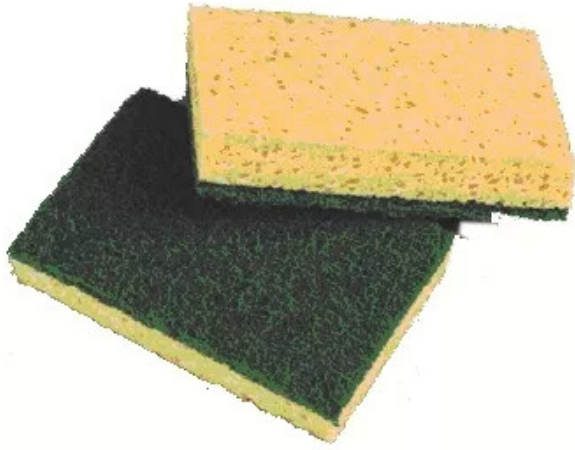

Eponge double face

Réf. : MAR600

Page catalogue : 2081

Vendu par

Vendue à l'unité

Eponge gratton laveur