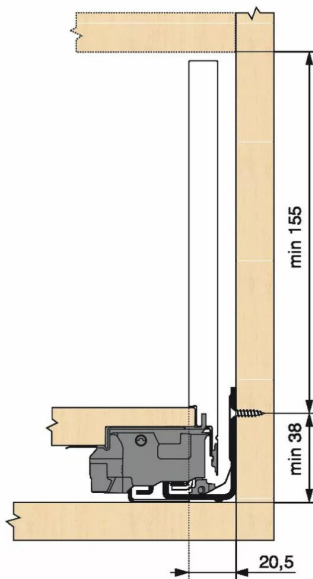

KIT LEGRA TIP-ON 70KG C/600/BLC

Réf. : LGT100

Page catalogue : 867

Vendu par

1

Tiroir à bords droits et fins épaisseur 12,8 mm montés sur coulisses invisibles extra-plates. Coulissement extra-léger. Amortissement BLUMOTION à la fermeture. Versions TIP-ON et TIP-ON BLUMOTION pour solutions sans poignées.

Tiroir C : hauteur côté = 177 mm.

Cote d'encastrement 193 mm.

Composition du kit :

1 paire de côtés de tiroir.

1 paire de coulisses.

1 paire d'adaptateurs dos agglo.

Kit tiroir blanc avec coulisses TIP-ON 70 kg

Longueur nominale (NL) 600 mm

prévoir 2 attaches-façade par tiroir vendues séparément.