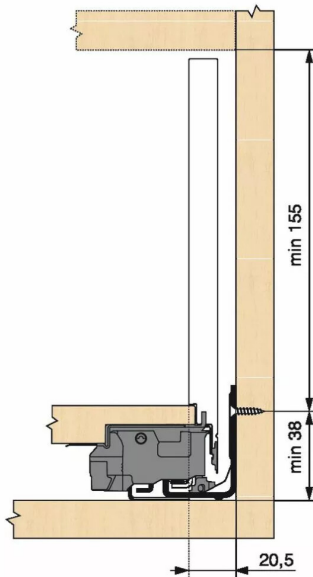

KIT LEGRA BLUMOTION 70KG C/600/BLC

Réf. : LGB100

Page catalogue : 867

Vendu par

1

Tiroir à bords droits et fins épaisseur 12,8 mm montés sur coulisses invisibles extra-plates. Coulissement extra-léger. Amortissement BLUMOTION à la fermeture. Versions TIP-ON et TIP-ON BLUMOTION pour solutions sans poignées.

Tiroir C : hauteur côté = 177 mm.

Cote d'encastrement 193 mm.

Composition du kit :

1 paire de côtés de tiroir.

1 paire de coulisses.

1 paire d'adaptateurs dos agglo.

Kit tiroir blanc avec coulisses BLUMOTION 70 kg

Longueur nominale (NL) 600 mm

prévoir 2 attaches-façade par tiroir vendues séparément.