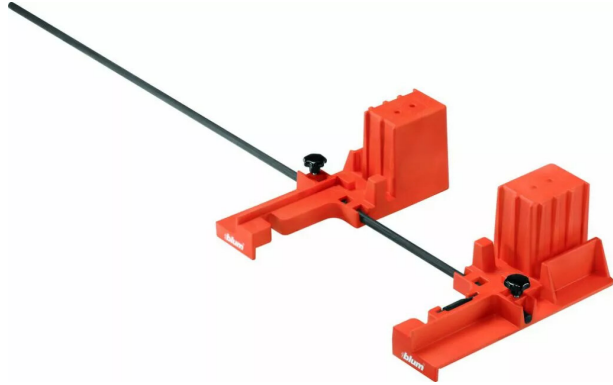

CADREUSE MANUEL LEGRABOX

Réf. : LEG100

Page catalogue : 948

Vendu par

1

Réf. ZMM.0700.01BOXFIX E-L OR - 07665846

BOXFIX E-L - pour LÉGRABOX