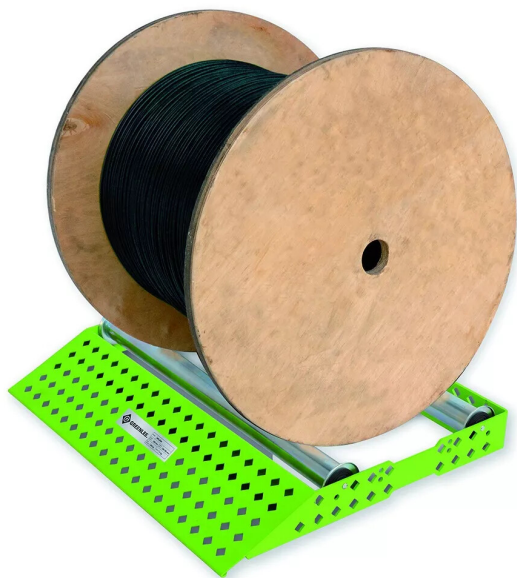

■ Dérouleur de touret Easy Roller

Klauke[®]

Réf. : KLA100

Page catalogue : 2771

Vendu par

Modèle résistant 30 % plus léger pour petits et grands tourets.

Rouleau réglable au diamètre du touret de 200 à 700 mm.
Acier zingué, laqué. Rampe douce pour chargement facile.
Dimensions : L 605 x l 570 x H 90 mm

∅ touret mm	200 - 700
Largeur mm	500
Charge maxi. kg	200
Poids kg	10