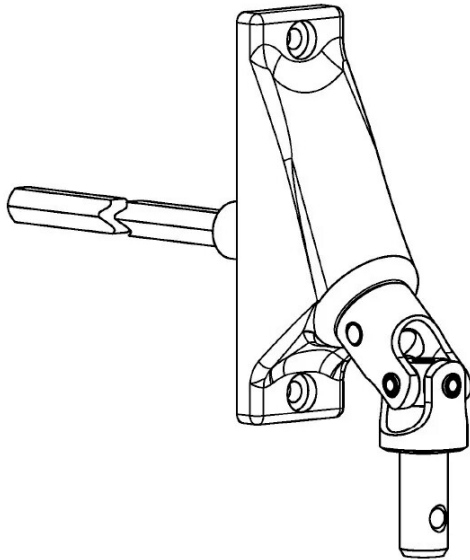

**PASSE-CAISSON 90° BLANC TIGE DE 7
85X25 MALE 9,9MM**

Réf. : GER500

Page catalogue : 482

Vendu par

Coloris blanc.
Platine dimensions 85 x 25 mm.
Tenon de 9,9 mm.

Tige carré de 7 mm