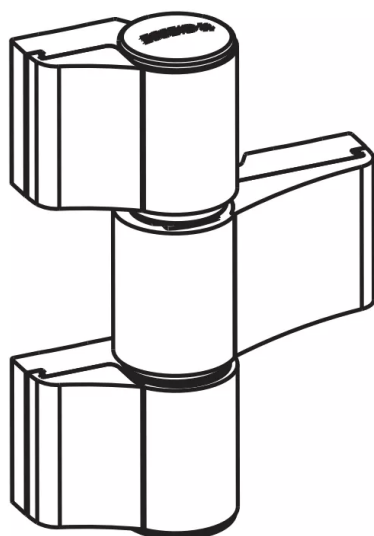

06173-970 DOMINA 3 LAMES 70,5 9006 DOMINA CLASSIC

Réf. : BL6200

Page catalogue : 256

Vendu par

1

10

Paumelle en applique, version 2 ou 3 lames, pour la réalisation de portes lourdes en aluminium. Réglable sur trois directions.

Compatible avec le kit gâches, avec les chevilles à expansion pour profils gorge simple et la vis à fixation directe M12 pour profilés à rupture de pont thermique.

POINTS FORTS

Jusqu'à 120 kg avec deux paumelles 2 lames

Jusqu'à 140 kg avec trois paumelles 2 lames

Jusqu'à 160 kg avec deux paumelles 3 lames

Jusqu'à 180 kg avec trois paumelles 3 lames

Marquage CE conforme EN1935

3 LAMES

Entraxe 70,5 mm

Couleur Gris 9006

Gris 9006