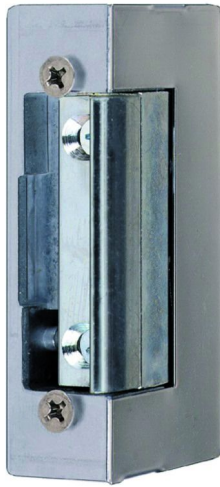

Verrouillage et sécurité > Verrouillage > Verrouillage > Gâche encastrée

ARTICLES
SIMILAIRES

EFF007 : GACHE ELEC.REGLABLE A RUPTURE 24V SYMETRIQUE

Réf. : EFF007

Résistance à l'effraction de 350 daN.
Livrée sans tête.ère.

Réf. Four. 37.340.F-91

Conditionnement : 1

Suremballage : 1

INFORMATIONS COMPLÉMENTAIRES

Gâche encastrée

AUTRES PHOTOS DU PRODUIT