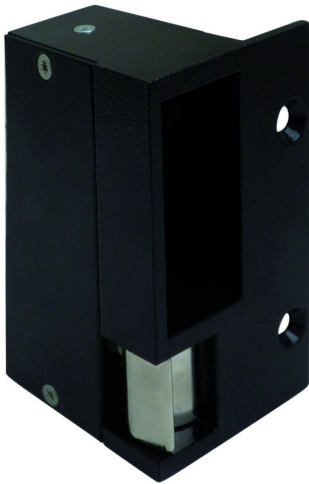

Verrouillage et sécurité > Verrouillage > Verrouillage > Gâche applique en aluminium laqué

OPE109 : GACHE ELEC.DB EMP.APPLI.HOR.STAT.GH

 ARTICLES
SIMILAIRES

OPENERS
AND CLOSERS

Réf. : [OPE109](#)

Page catalogue : [499](#)

Ce modèle se pose sur huisserie en bois ou métal sur toutes serrures horizontales en applique.

Cette gâche est non réversible. Résistance à l'effraction : 4000 N (400 kgs).
Alimentation : 12 Vcc - 200 mA, 12 Vca - 600 mA.

Réf. Four. 2SRAB00B09K

Conditionnement : 1

Suremballage : 1

INFORMATIONS COMPLÉMENTAIRES

Gâche applique en aluminium laqué

AUTRES PHOTOS DU PRODUIT