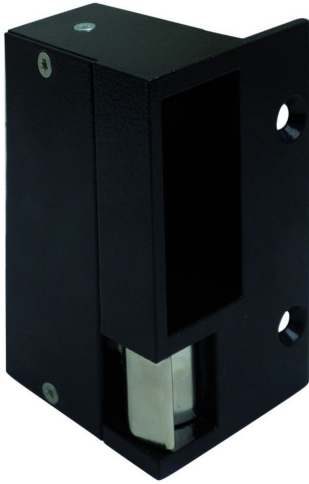

Verrouillage et sécurité > Verrouillage > Verrouillage > Gâche applique en aluminium laqué

OPE105 : GACHE ELEC.DB EMP.APPLIQ.HORZ. GHE

OPENERS
AND CLOSERS

Réf. : OPE105

Page catalogue : [499](#)

Ce modèle se pose sur huisserie en bois ou métal sur toutes serrures horizontales en applique.

Cette gâche est non réversible. Résistance à l'effraction : 4000 N (400 kgs).
Alimentation : 12 Vcc - 200 mA, 12 Vca - 600 mA.

Réf. Four. 2SR0B00B09K

Conditionnement : 1

Suremballage : 1

INFORMATIONS COMPLÉMENTAIRES

Gâche applique en aluminium laqué

AUTRES PHOTOS DU PRODUIT