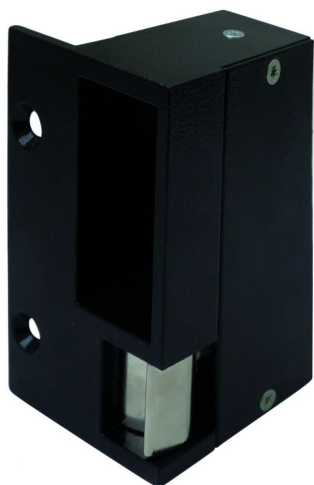

Verrouillage et sécurité > Verrouillage > Verrouillage > Gâche applique en aluminium laqué

OPE104 : GACHE ELEC.DB EMP.APPLIQ.HORZ. DT

 ARTICLES
SIMILAIRES

OPENERS
AND CLOSERS

Réf. : [OPE104](#)

Page catalogue : [499](#)

Ce modèle se pose sur huisserie en bois ou métal sur toutes serrures horizontales en applique.

Cette gâche est non réversible. Résistance à l'effraction : 4000 N (400 kgs).
Alimentation : 12 Vcc - 200 mA, 12 Vca - 600 mA.

Standard à émission

Réf. Four. 2SL0B00B10K

Conditionnement : 1

Suremballage : 1

INFORMATIONS COMPLÉMENTAIRES

Gâche applique en aluminium laqué

AUTRES PHOTOS DU PRODUIT