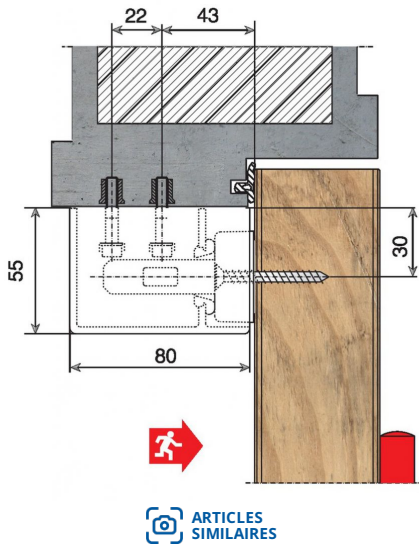

## DOR044 : EQUERRE DE FIXATION PR TV200/TV100

Réf. : [DOR044](#)

Page catalogue : [529](#)

Equerre de fixation pour porte affleurante.

Equerre TV-Z en acier galvanisé avec capot en aluminium pour la protection contre le sabotage (sécurité anti-démontage).