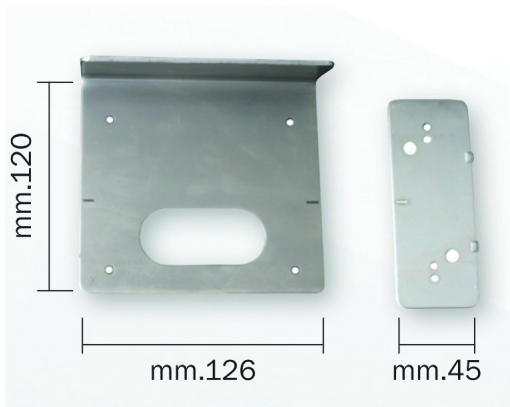

Verrouillage et sécurité > Verrouillage > Verrouillage de portail > Serrure de grille verticale ou horizontale

CAV352 : PLAQUE DE FIXATION POUR SER. 52N15

 ARTICLES
SIMILAIRES

Réf. : [CAV352](#)

Page catalogue : [496](#)

Serrure électrique en applique avec un demi tour seulement.

S'utilise sur toutes les portes à déverrouillage à distance par impulsion électrique.

Bec-de-cane à blocage automatique. Serrure et gâche laquées gris.

Cylindre externe fixe \varnothing 26 x 50 mm pour pose sur des huisseries métalliques.

Cylindre externe détaché pour pose sur des huisseries en bois.

3 clés fournies.

Points forts entrée réglable à 50, 60, 70 et 80 mm.