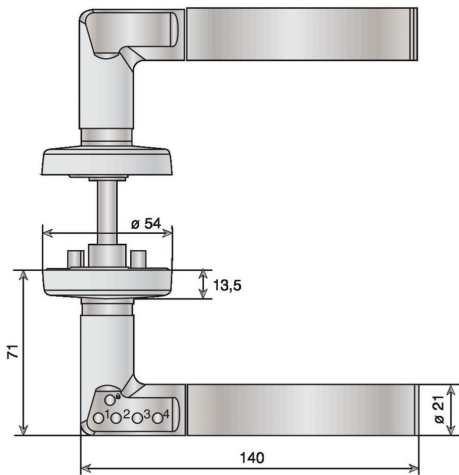

## VAC928 : BEQ.ELECTRONIQUE CODE HANDLE DROITE

 ARTICLES  
SIMILAIRES

Réf. : [VAC928](#)

Page catalogue : [477](#)

L'innovation qui simplifie le filtrage d'accès.

Ensemble de porte sur rosace finition chromé velours/inox avec fonction de condamnation par code. Carré de 7 mm et 2 vis M4 traversantes pour portes intérieures et montage avec serrure DIN standard axe à 50 mm.

Equipé d'un système breveté de condamnation électronique avec composition d'un code sur la poignée. Matériau : zamack chromé satiné et inox brossé. Pour portes intérieures, épaisseur de 35 à 80 mm. Equipé de 2 piles lithium CR2 (100 000 manoeuvres).