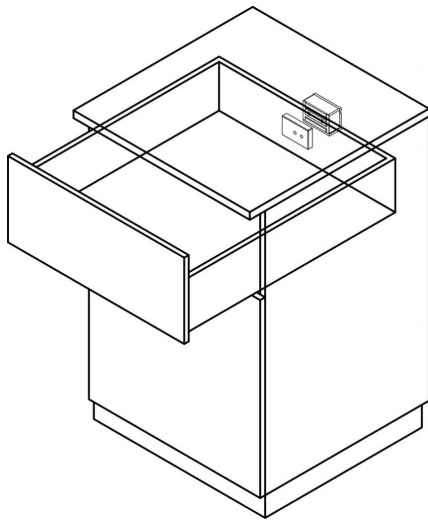

Verrouillage et sécurité > Contrôle d'accès > Verrou et contrôle d'accès d'agencement