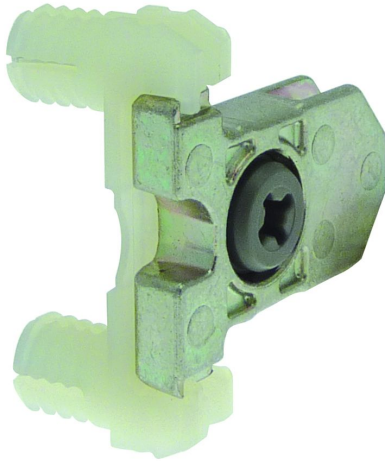

BLU293 : ATTACHE FACADE TANDEMBOX INSERTA

 ARTICLES
SIMILAIRES

Réf. : BLU293

Le tiroir complet hauteur M (98,5 mm) comprend :

- 1 paire de coulisses sortie totale BLUMOTION
- 1 paire de côtés double paroi longueur 500 mm
- 1 dos bois
- 2 attaches-façades à visser
- 1 fond bois gris épaisseur 16 mm (livré sans façade).

Réf. Four. ZSF.39A2 FROB V500 BL - 08338119

Code EAN 9009494131758

Conditionnement : 1

Suremballage : 40

Possibilité de tiroir sur mesure : www.setin.fr

INFORMATIONS COMPLÉMENTAIRES

intivo inox hauteur M