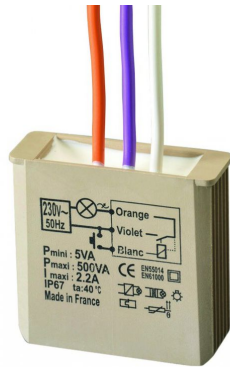

YOK003 : TELEVARIATEUR ENCASTRE 500W MTV500E

Réf. : YOK003

Page catalogue : [584](#)

Simple : installation facile sans neutre derrière tout les appareillages du marché.
Économique, réduit la consommation en position variation.
Confortable : "soft start" "soft stop" pour un éclairage / extinction en douceur.
Utile : double mémoire - le dernier niveau d'éclairage est mémorisé pour être retrouvé à chaque nouvel appui.

Réf. Four. 5454052

Conditionnement : 1

Suremballage : 10

INFORMATIONS COMPLÉMENTAIRES

Solution domotique

VIDÉOS

AUTRES PHOTOS DU PRODUIT