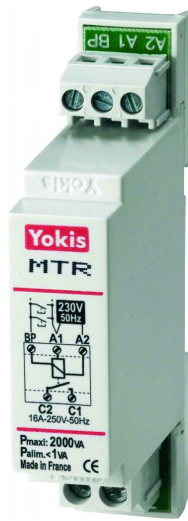

Verrouillage et sécurité > Interphonie, vidéo, alarme > Solution domotique