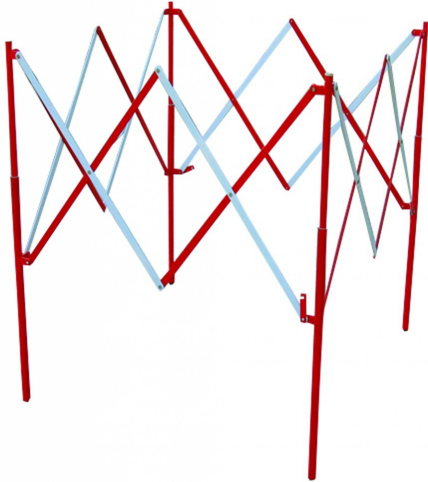

Hygiène Sécurité Protection > Signalisation et protection > Signalisation

T2S006 : BARRIERE CHANTIER EXT.CARREE 1M30 ROUGE BLANC

 ARTICLES
SIMILAIRES

Réf. : T2S006

Page catalogue : [1863](#)

En acier peint.

Réf. Four. BAR002RB

Conditionnement : 1

Suremballage : 10

INFORMATIONS COMPLÉMENTAIRES

Poteaux de support

AUTRES PHOTOS DU PRODUIT