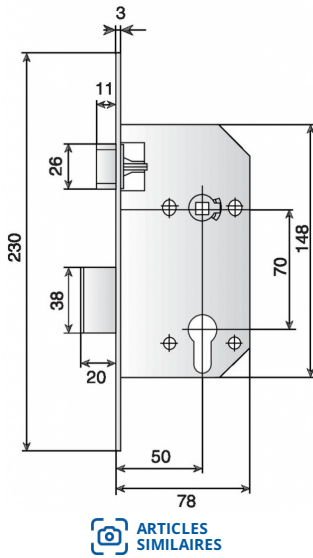

Équipement de la porte, fenêtre et portail > Serrurerie > Serrure de sûreté à larder > Coffre pour cylindre européen - axe à 50 mm

VAC176 : Série D 450 Vachette NFQC - usage intensif bouts carrés Acier verni

Réf. : VAC176

Page catalogue : [35](#)

Coffre épaisseur 15 mm. Pêne 1/2 tour nickelé réversible sans démontage du coffre.
Rappel du 1/2 tour par la clé. Fouillot carré de 7 mm. Axe à 50 mm.
Label CFPF.

Finition : Acier verni

Réf. Four. D455VK50T20/10SG

Code EAN 3037232701105

Conditionnement : 1

Suremballage : 10

INFORMATIONS COMPLÉMENTAIRES

Coffre pour cylindre européen - axe à 50 mm

Catégorie : Serrure à larder mono-point

Axe : 50 mm

Entreaxe : 70 mm

Forme tête : Bouts carrés

Fouillot : 7 mm

Hauteur tête : 230 mm

Largeur tête : 20 mm

Pour cylindre européen : Oui

Magnétique : Non

Normes : NF