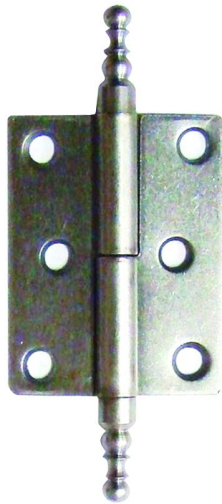

Quincaillerie d'agencement et d'ameublement > Quincaillerie d'ameublement > Rotation > Paumelle à vase

 ARTICLES
SIMILAIRES

QUE187 : PAUMELLE VASES FER POLI 60X40 D

Réf. : [QUE187](#)

Page catalogue : [911](#)

Montage lames encastrées.

Sens : Droite

Réf. Four. PO6140XF10

Conditionnement : 1

Suremballage : 25

INFORMATIONS COMPLÉMENTAIRES

Paumelle à vase