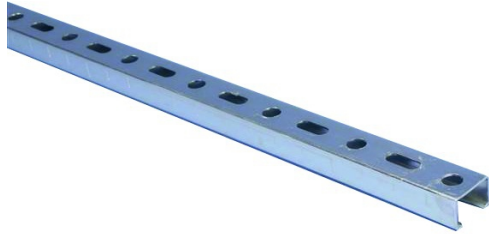

Consommables > Supportage > Rail zingué

## ERI021 : RAIL ZINGUE L27MM HT18MM 2M00

 ARTICLES  
SIMILAIRES

Réf. : [ERI021](#)

Page catalogue : [2486](#)

---

Rail profilé à lumières, pour de multiples applications.

Pour réaliser plusieurs suspensions ou fixations de tubes au mur au moyen d'un nombre restreint de fixations.