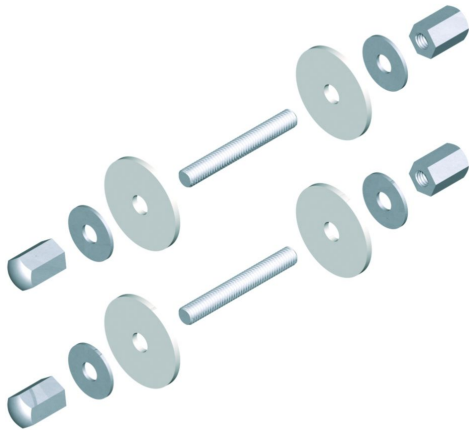

Equipement de la porte, fenêtre et portail > Accessoire de porte et fenêtre > Poignée de porte battante > Fixation pour poignée Diva I et II

## CDS332 : SACHET VIS MONT.DOUBLE PORTE VERRE

 ARTICLES  
SIMILAIRES

 Pour la fabrication  
de poignées contre-coudées.

Réf. : CDS332

Utiliser avec une clé BTR 4 mm.

Réf. : DS6872

Conditionnement : 1

Suremballage : 1

### INFORMATIONS COMPLÉMENTAIRES

**Fixation pour poignée Diva I et II**