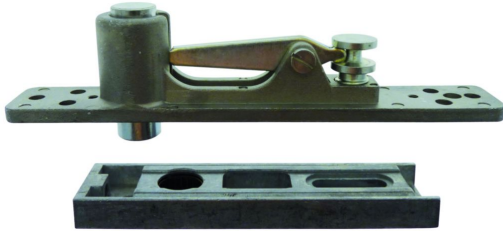

Equipement de la porte, fenêtre et portail > Pivot de sol > Pivot à frein Dorma > Ferrure réversible

## DOR075 : PIVOT DU HAUT PORTE DOUBLE ACTION

Réf. : [DOR075](#)

Page catalogue : [384](#)

**Finition :** Fonte d'aluminium

Réf. Four. 8062 FONTE D'ALUM.46300003

Code EAN 4021226007556

Conditionnement : 1

Suremballage : 1