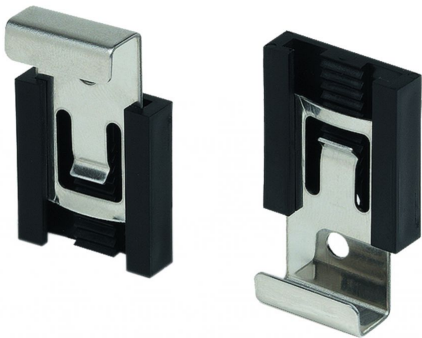

Quincaillerie d'agencement et d'ameublement > Agencement de meuble > Patte à glace

REI042 : KIT 4 PATTES A GLACE CHROME/NOIR

REUNION
INDUSTRIAL

Réf. : REI042

Page catalogue : [941](#)

Réf. : 2-119.29

Conditionnement : 1