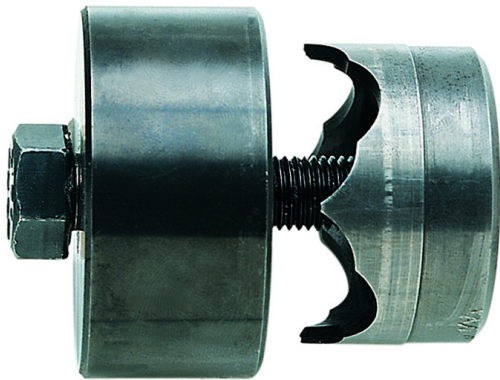

Outillage à main > Outil spécialisé par métier > Outil de plombier > Emporte-pièce

VIR177 : EMPORTE PIECE D35MM POUR EVIER INOX

 ARTICLES
SIMILAIRES

Réf. : **VIR177**

Page catalogue : [1506](#)

Pour la découpe des éviers inox ou des tôles
d'épaisseur 2 mm dans l'acier doux.

Ø perçage de vis : 12 mm

Réf. Four. 2211-35

Code EAN 3521742211358

Conditionnement : 1

Suremballage : 2

AUTRES PHOTOS DU PRODUIT