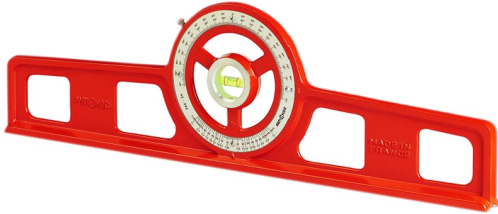

Outillage à main > Mesure, traçage > Niveau

STA048 : NIVEAU DECLIVITE JM50 50 CM

 ARTICLES
SIMILAIRES

Réf. : [STA048](#)

Page catalogue : [1304](#)

Appareil étudié pour établir et contrôler les inclinaisons. Lecture des inclinaisons par alidade graduée en degrés, en pourcentage et en rapports simples. Corps massif en alliage léger. Fiole antichoc usinée dans la masse, pratiquement incassable, garantie totale. Revêtement épais par poudrage électrostatique. Livré en coffret bois.

Longueur : 50 cm

Réf. Four. 1-42-262

Code EAN 3253561422621

Conditionnement : 1

Suremballage : 5