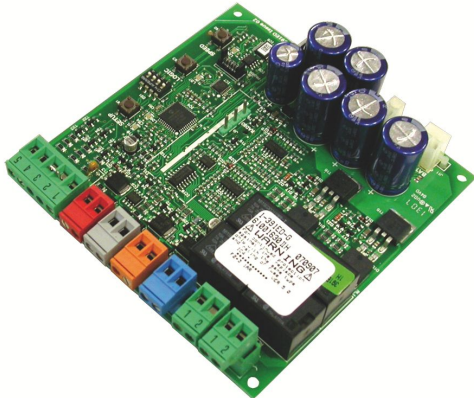

Verrouillage et sécurité > Motorisation de fenêtre, volet, porte et portail > Motorisation de porte et portail > Motorisation gamme FAAC \ GENIUS

## CAS153 : CARTE ELECTRONIQUE POUR COMPAS

 ARTICLES  
SIMILAIRES

Réf. : [CAS153](#)

Page catalogue : [614](#)

Réf. Four. 6020336

Code EAN 8055195017793

Conditionnement : 1

Suremballage : 1