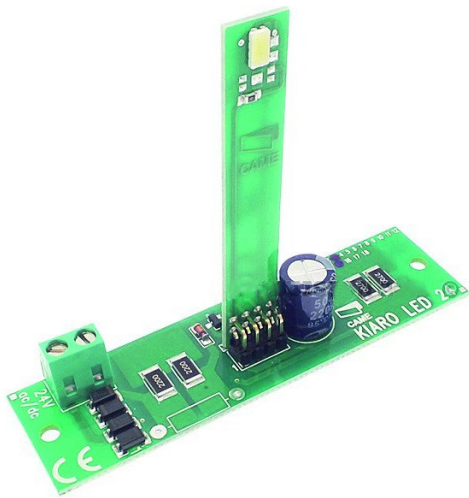

Verrouillage et sécurité > Motorisation de fenêtre, volet, porte et portail > Motorisation de porte et portail > Motorisation gamme CAME

CAM805 : CARTE ELECT. POUR LAMPE LED 24 V

 ARTICLES
SIMILAIRES

Réf. : [CAM805](#)

Page catalogue : [636](#)

Conditionnement : 1

Suremballage : 1

INFORMATIONS COMPLÉMENTAIRES

Motorisation gamme CAME