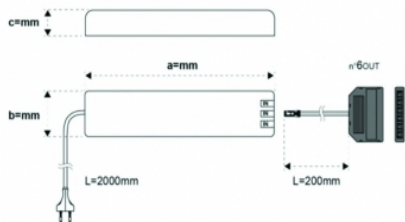

AUTRES PHOTOS DU PRODUIT

• a=130 b=45 c=16