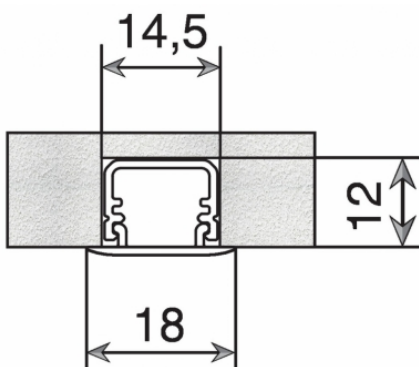

Electricité-plomberie > Éclairage > Luminaire led > Réglette led à encastrer

LES005 : REGLETTE LED MALINDI ENC 272MM/3,2W 4000ØK TACTILE

Réf. : LES005

Page catalogue : [1012](#)

Réglette led à encastrer haute puissance.

Puissance : 3,6 W

Longueur : 372 mm

Avec interrupteur tactile - 4000°K - 350 lm

Longueur de câble 2000 mm. Avec variateur intégré.

Réf. : 20000461200CN

Conditionnement : 1

Suremballage : 5

INFORMATIONS COMPLÉMENTAIRES

Réglette led à encastrer

AUTRES PHOTOS DU PRODUIT

cm	Reel	lux
0	100°	
30		800
50		400
100		125