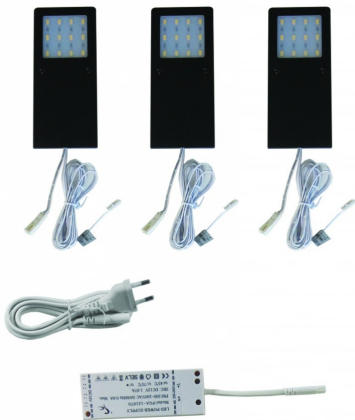

Electricité-plomberie > Éclairage > Luminaire led > Spot led en applique

 ARTICLES
SIMILAIRES

SCH679 : JEU 3 SPOTS RECT.NOIR 5W/12V/4000K AVEC TRANSFO-480LM-AVEC 1 SENSOR

SC HERRAJES

Réf. : SCH679

Page catalogue : [1011](#)

Le kit contient :

1 transformateur + 1 spot avec sensor (maître) + 2 spots esclaves 12 V.

Branchement des spots en série.

Capacité du transformateur jusqu'à 6 spots.

Dimensions 150 x 65 mm.

3 x 5 W - 4000°K - 480 lm

Finition : Aluminium noir brossé

Réf. Four. KIT L SETIN 160 NOIR 4000K

Conditionnement : 1

Suremballage : 1

INFORMATIONS COMPLÉMENTAIRES

Spot led en applique

AUTRES PHOTOS DU PRODUIT