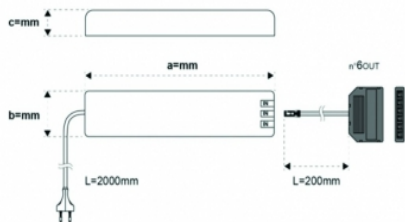

Electricité-plomberie > Éclairage > Luminaire led > Spot led pour plinthe

LES004 : TRANSFO LED 12V 15WATTS FIL 2000MM

 ARTICLES
SIMILAIRES

Réf. : LES004

Page catalogue : [1012](#)

Spot à encastrer avec cadre métal.
Idéal pour les plinthes, marches, bas de mur et balisages.

Réf. : 12507730002

Conditionnement : 1

Suremballage : 20

INFORMATIONS COMPLÉMENTAIRES

Spot led pour plinthe

AUTRES PHOTOS DU PRODUIT

• a=130 b=45 c=16