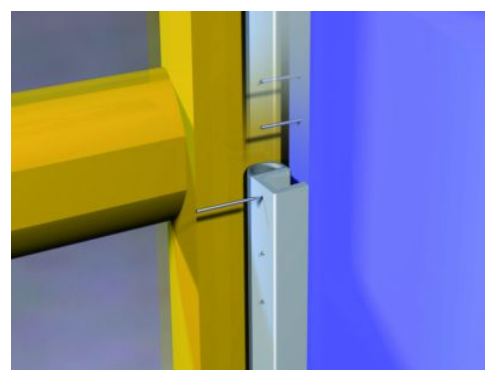

INFORMATIONS COMPLÉMENTAIRES

Joint sur support

AUTRES PHOTOS DU PRODUIT