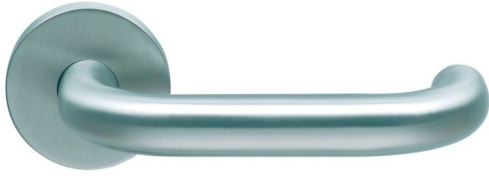

Équipement de la porte, fenêtre et portail > Accessoire de porte et fenêtre > Garniture inox > Béquille double série NT sans rosace

## NOR099 : BEQUILLE DBLE INOX PORTE NT83 38-57

Réf. : [NOR099](#)

Page catalogue : [305](#)

 **ARTICLES  
SIMILAIRES**

Garnitures de portes en inox, homologuées sous la norme AFNOR Z5 CND 1811 matériau n° 1.4401 (AISI 316). Ø 20 mm. Les sous-rosaces ou sous-plaques sont réalisées en nylon et se fixent à l'aide de vis à bois. Les fixations sont totalement recouvertes par des caches en inox clipsés. Carré 7 mm. Pour porte de 38 à 57 mm.

**Réf :** 2570170

Conditionnement : 1

Suremballage : 10

**▲ PAIRE DE BÉQUILLES VENDUES SANS ROSACE.**